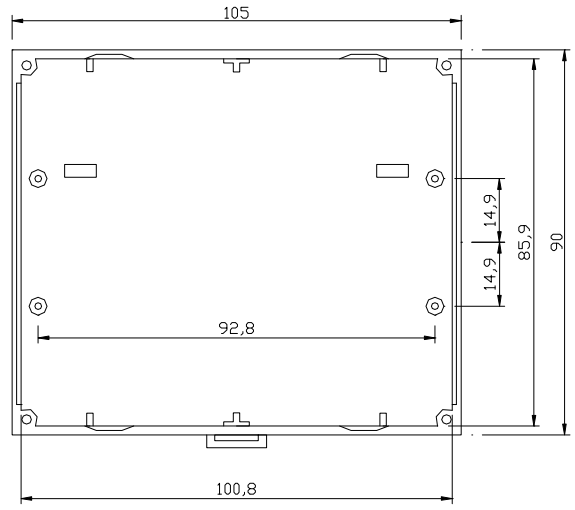

MR6 BASSO

BARRA DIN