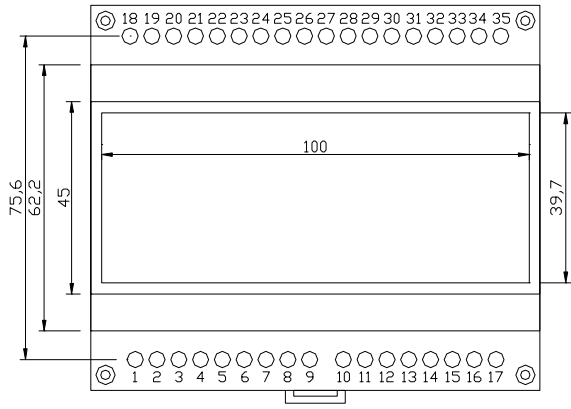

MR6 BASSO

BARRA DIN